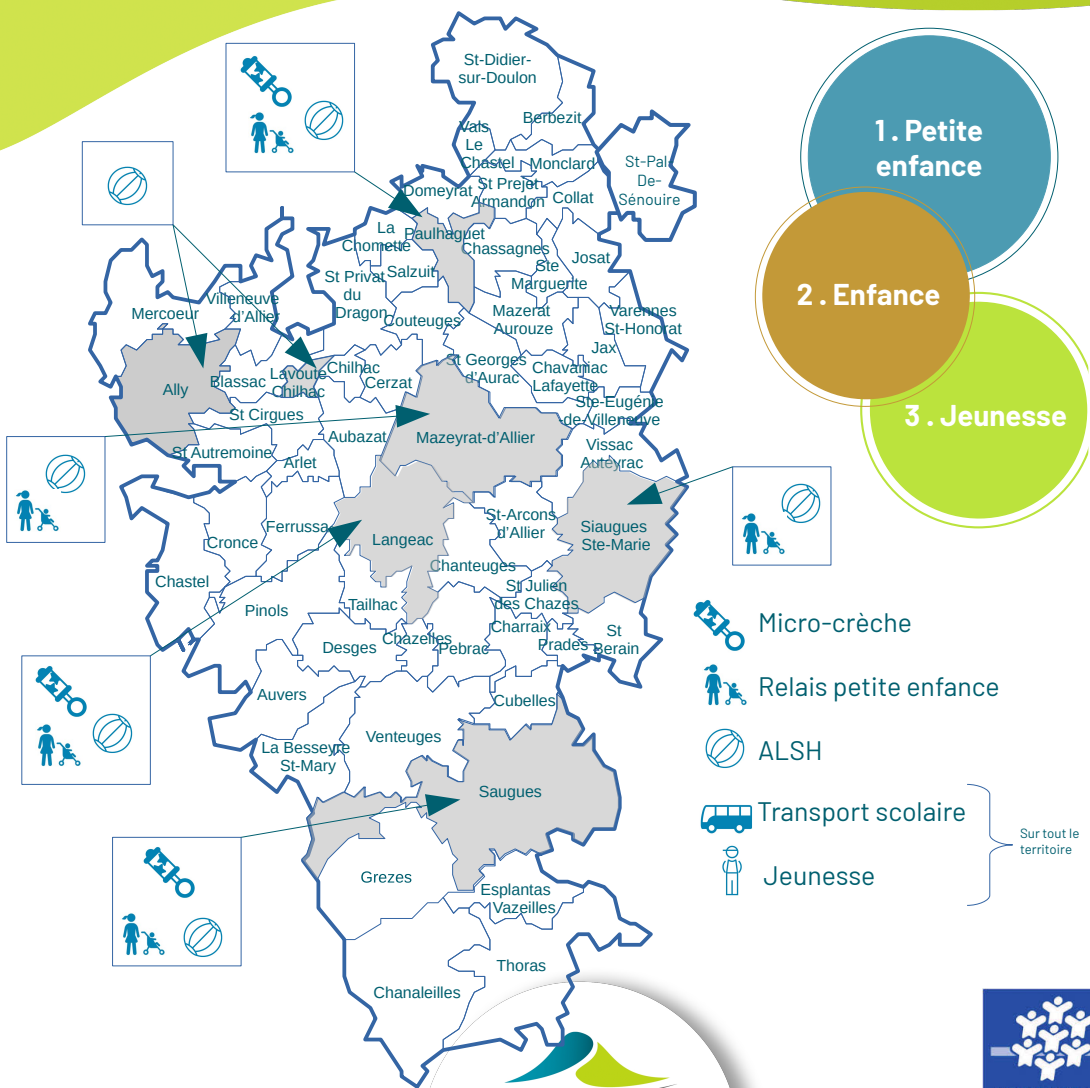

Services enfance / jeunesse

Communauté de communes
des rives du Haut-Allier

Contacts

1. Petite enfance

0 – 3 ans

Le Caminou : Lieu d'Accueil Enfants Parents itinérant

LANGEAC - PAULHAGUET-SAUGUES

Fanny DELSUC

06 66 78 96 79

laep@rivesduhautallier.fr

Accueil des parents et des enfants (0-4 ans)
tous les mercredis matins de 9h à 12h

Pour toute demande d'accueil

Contacter le GUICHET UNIQUE

06 49 15 48 89

Relais petite enfance (relais assistantes maternelles)